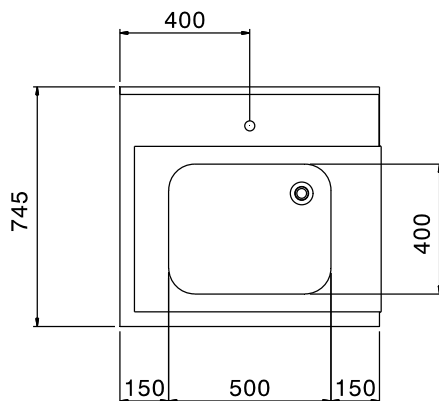

Zkrácená specifikace**Položka č.** _____

Pro průchozí myčky nádobí. Konstrukce z nerez oceli AISI304, zadní protiostržkový límec 250mm. Dvě výškově stavitelné čtvercové nohy 40x40mm. Předmývací dřez 500x400x250mm vč.přepadové trubky. Směr posunu koše zleva doprava.

Extra příslušenství

- Spodní nerezová police ke stolu PNC 865351
k myčce, 800mm.
- Sada pro uchycení 2 PNC 865386
čtvercových nohou do podlahy.
- Plastový sifon, 2" k mycímu stolu. PNC 895313

SCHVÁLENO: _____

Zepředu

Boční

Shora

Hlavní informace

Vnější rozměry, Šířka 865307 (BHHPTB08L)	800 mm
Vnější rozměry, Hloubka	745 mm
Vnější rozměry, Výška	1170 mm
Netto váha:	6 kg
Zadní límec, výška	300 mm
Rozměry dřezu	500x400x300h
Směr posunu koše:	zleva doprava

Manipulační stoly k průchozím myčkám
 Předmývací stůl s dřezem, L>P, 800mm

Společnost si vyhrazuje právo provádět změny v produktech bez předchozího upozornění. Všechny informace byly správné v době tisku.