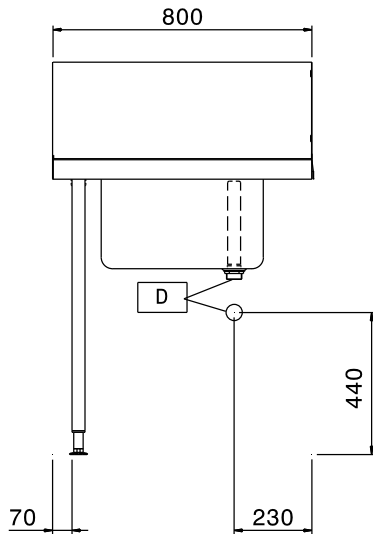

Zkrácená specifikace**Položka č.** _____

Pro průchozí myčky nádobí. Konstrukce z nerez oceli AISI304, zadní protiostržkový límec 250mm. Dvě výškově stavitelné čtvercové nohy 40x40mm. Předmývací dřez 500x400x250mm vč.přepadové trubky. Směr posunu koše zleva doprava.

Konstrukce

- Nerezové, výškově stavitelné nohy 50mm zajišťují, že voda ze stolu se vrací zpět do myčky.
- Vč. zadního protiostržkového límce.
- Zvýšené okraje stran zamezují stékání vody, náhodnému pádu/shození nádobí ze stolu a usnadňují čištění.
- Hladké leštěné povrchy usnadňující čištění.
- Nerezové nohy z AISI 304 ze čtvercových profilů 40x40mm.
- Konstrukce z kvalitní nerez ocele třídy AISI304
- Standardně se stoly na jedné straně upevňují na myčku a na druhé straně jsou opatřeny výškově stavitelnými nohami.

Extra příslušenství

- Spodní nerezová police ke stolu PNC 865351
k myčce, 800mm.
- Sada pro uchycení 2 PNC 865386
čtvercových nohou do podlahy.
- Plastový sifon, 2" k mycímu stolu. PNC 895313

SCHVÁLENO: _____

Zepředu

Boční

Shora

Hlavní informace

Vnější rozměry, Šířka 865307 (BHHPTB08L)	800 mm
Vnější rozměry, Hloubka	745 mm
Vnější rozměry, Výška	1170 mm
Netto váha:	6 kg
Zadní límec, výška	300 mm
Rozměry dřezu	500x400x300h
Směr posunu koše:	zleva doprava