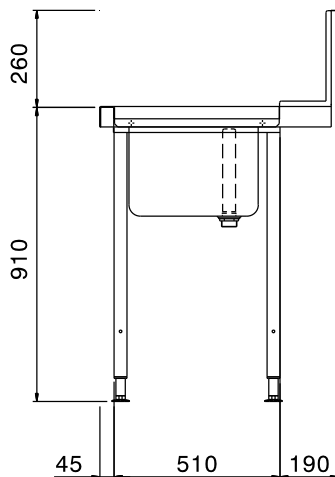

Zkrácená specifikace**Položka č.** _____

Pro průchozí myčky nádobí. Konstrukce z nerez oceli AISI304, zadní protiostržkový límec 250mm. Dvě výškově stavitelné čtvercové nohy 40x40mm. Předmývací dřez 500x400x250mm vč.přepadové trubky. Směr posunu koše zleva doprava.

Extra příslušenství

- Spodní nerezová police ke stolu PNC 865351
k myčce, 800mm.
- Sada pro uchycení 2 PNC 865386
čtvercových nohou do podlahy.
- Plastový sifon, 2" k mycímu stolu. PNC 895313

SCHVÁLENO: _____

Zepředu

Boční

Shora

Hlavní informace

Vnější rozměry, Šířka 865307 (BHHPTB08L)	800 mm
Vnější rozměry, Hloubka	745 mm
Vnější rozměry, Výška	1170 mm
Netto váha:	6 kg
Zadní límec, výška	300 mm
Rozměry dřezu	500x400x300h
Směr posunu koše:	zleva doprava

Manipulační stoly k průchozím myčkám
 Předmývací stůl s dřezem, L>P, 800mm

Společnost si vyhrazuje právo provádět změny v produktech bez předchozího upozornění. Všechny informace byly správné v době tisku.